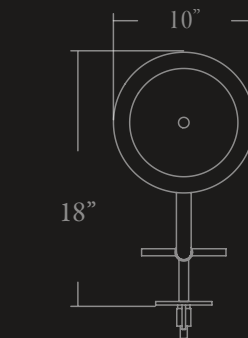

ORE

TORCHIERE SCONCE™

CRENSHAW

10" W · 54 ½" H · 18" EXT

≈ 15 lbs.

BRASS

(1) 60W A15
1 CIRCUIT

NRTL: DRY, DAMP, WET